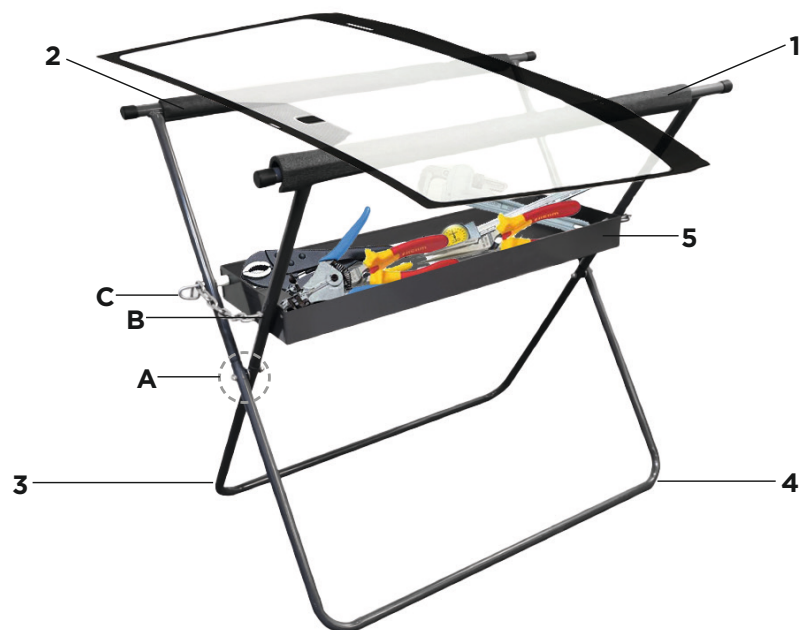

CLAS[®]

OC 0723

CHEVALET DE CARROSSERIE REGLABLE
PLATEAU PORTE OUTILS
ADJUSTABLE BODYWORK TRESTLE TOOL TRAY

clas.com

OC 0723

CHEVALET DE CARROSSERIE REGLABLE
PLATEAU PORTE OUTILS

OC 0723

CHEVALET DE CARROSSERIE REGLABLE
PLATEAU PORTE OUTILS**ATTENTION**

**CLAS**

NO.	DESCRIPTION	QUANTITÉ	NO.	DESCRIPTION	QUANTITY
1	Tube supérieur extérieur en mousse	1pc	1	Outer top foam tube	1pc
2	Tube supérieur intérieur en mousse	1pc	2	Inner top foam tube	1pc
3	Tube inférieur extérieur	1pc	3	Outer bottom tube	1pc
4	Tube inférieur intérieur	1pc	4	Inner bottom tube	1pc
5	Plateau à outils	1pc	5	Tool tray	1pc
A	Vis M8, rondelle, grande rondelle et écrou antidérapant	2 ensembles	A	M8 blot & washer & big washer & non-slip nut	2 sets
B	Crochet à œil M8, écrou, rondelle et écrou antidérapant	2 ensembles	B	M8 eye hook & nut & washer & non-slip nut	2 sets
C	Boulon à chaîne M8, écrou, rondelle, douille en nylon et écrou antidérapant	2 ensembles	C	M8 Chain bolt & nut & washer & Nylon bushing & non-slip nut	2 sets