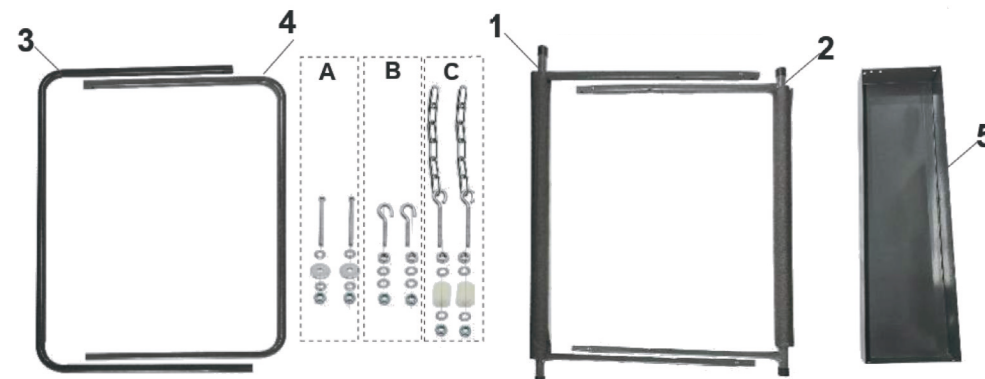

CLAS[®]

OC 0723

CHEVALET DE CARROSSERIE REGLABLE
PLATEAU PORTE OUTILS
ADJUSTABLE BODYWORK TRESTLE TOOL TRAY

clas.com

OC 0723

CHEVALET DE CARROSSERIE REGLABLE
PLATEAU PORTE OUTILS

OC 0723

CHEVALET DE CARROSSERIE REGLABLE
PLATEAU PORTE OUTILS**ATTENTION**

**CLAS**

NO.	DESCRIPTION	QUANTITÉ	NO.	DESCRIPTION	QUANTITY
1	Tube supérieur extérieur en mousse	1pc	1	Outer top foam tube	1pc
2	Tube supérieur intérieur en mousse	1pc	2	Inner top foam tube	1pc
3	Tube inférieur extérieur	1pc	3	Outer bottom tube	1pc
4	Tube inférieur intérieur	1pc	4	Inner bottom tube	1pc
5	Plateau à outils	1pc	5	Tool tray	1pc
A	Vis M8, rondelle, grande rondelle et écrou antidérapant	2 ensembles	A	M8 blot & washer & big washer & non-slip nut	2 sets
B	Crochet à œil M8, écrou, rondelle et écrou antidérapant	2 ensembles	B	M8 eye hook & nut & washer & non-slip nut	2 sets
C	Boulon à chaîne M8, écrou, rondelle, douille en nylon et écrou antidérapant	2 ensembles	C	M8 Chain bolt & nut & washer & Nylon bushing & non-slip nut	2 sets